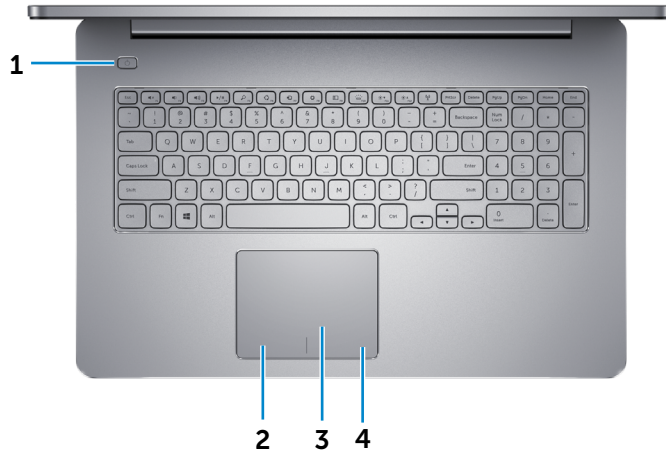

## צג

סוג	HD מלא בגודל 17.3 אינץ'
רזולוציה (מרבית)	1920 x 1080
מידות:	
גובה	214.81 מ"מ (8.46 אינץ')
רוחב	381.89 מ"מ (15.04 אינץ')
אלכסון	439.42 מ"מ (17.30 אינץ')
קצב רענון	60 הרץ
זווית הפעלה	0 מעלות (סגור) עד 135 מעלות
רוחב פיקסל	0.239 מ"מ
פקדים	ניתן לשלוט בבהירות באמצעות מקשי קיצור.

### 4 מיקרופון ימני

מספק קלט צליל דיגיטלי באיכות גבוהה עבור הקלטת שמע, שיחות קוליות וכדומה.

## בסיס

חזית

שמאל

ימין

בסיס

צג

### 2 אזור לחיצה שמאלית

לחץ לחיצה שמאלית.